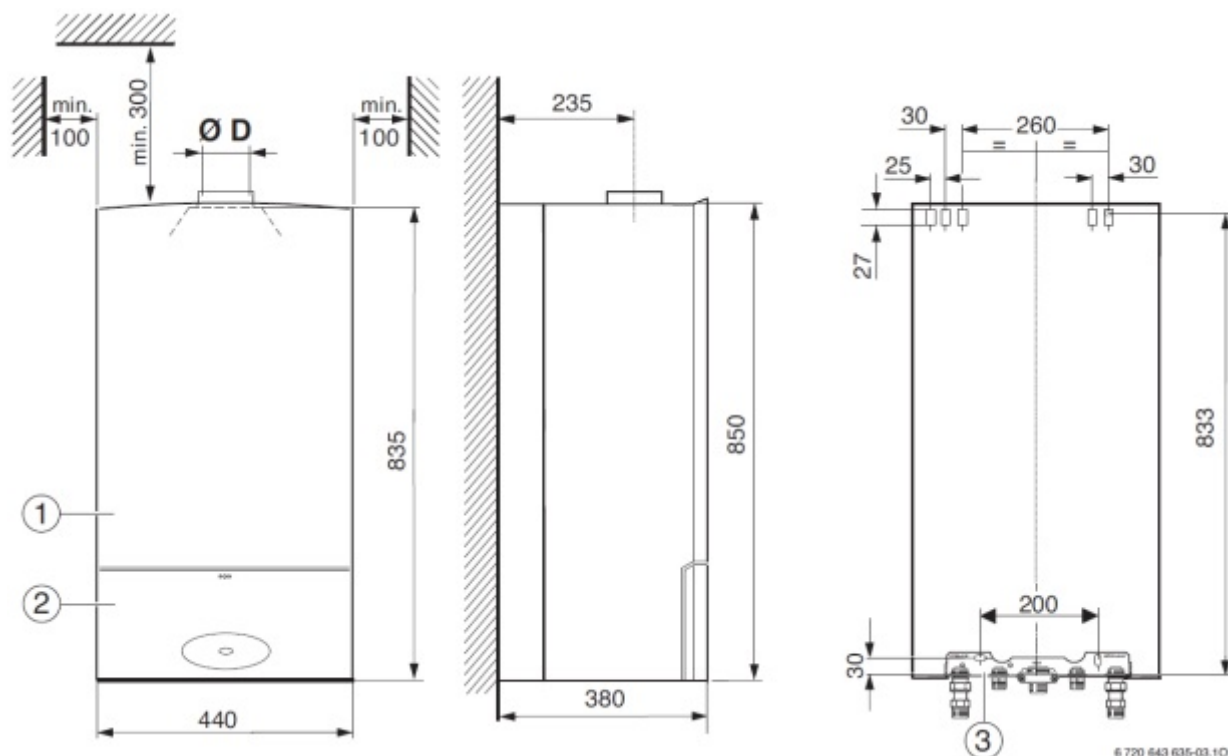

Rozměrový výkres kotle Cerastar

Průměr odkouření D pro kotel ZWR 18-7KE...110 mm; pro kotel ZWR/ZSR 24-7KE...130 mm

Závěsný atmosférický kotel Cerastar se zásobníkem TV

Typ	Objednací číslo	Popis	Cena v Kč (bez DPH)	
ZSR 24/120-7 KE	7 738 501 927	Závěsný kotel (10,9 - 24,2 kW) se zásobníkem teplé vody WST 120-5 O (116 l), v.č. NTC čidla	55.800,-	
ZSR 24/160-7 KE	7 738 501 928	Závěsný kotel (10,9 - 24,2 kW) se zásobníkem teplé vody WD 160 B (149 l), v.č. NTC čidla	57.900,-	

Rozměrový výkres sestavy Cerastar ZSR 24/120-7 KE a přípojovací detaily

Rozměrový výkres sestavy Cerastar ZSR 24/120-7 KE

Příslušenství

Typ	Objednací číslo	Popis	Cena v Kč (bez DPH)	
č. 778/1	7 719 001 939	Přípoj. sada pro zásobník WD 120/160 B a ZSC/ZSN/ZSB, uspořádání nad sebou (neobsahuje přípojovací lištu a sifon)	5.310,-	