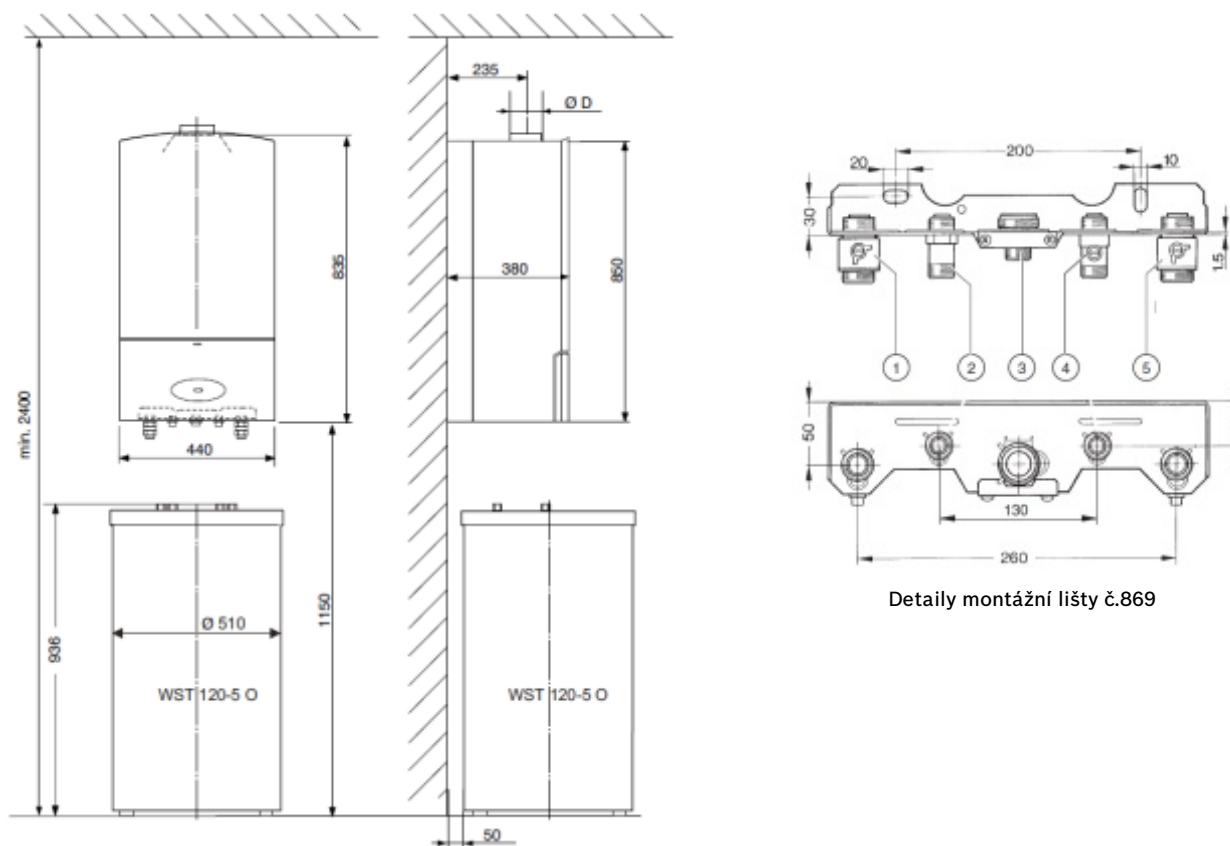

Rozměrový výkres kotle Cerastar

Průměr odkouření D pro kotel ZWR 18-7KE...110 mm; pro kotel ZWR/ZSR 24-7KE...130 mm

Závěsný atmosférický kotel Cerastar se zásobníkem TV

Typ	Objednací číslo	Popis	Cena v Kč (bez DPH)	
ZSR 24/120-7 KE	7 738 501 927	Závěsný kotel (10,9 - 24,2 kW) se zásobníkem teplé vody WST 120-5 O (116 l), v.č. NTC čidla	55.800,-	
ZSR 24/160-7 KE	7 738 501 928	Závěsný kotel (10,9 - 24,2 kW) se zásobníkem teplé vody WD 160 B (149 l), v.č. NTC čidla	57.900,-	

Rozměrový výkres sestavy Cerastar ZSR 24/120-7 KE a přípojovací detaily

Rozměrový výkres sestavy Cerastar ZSR 24/120-7 KE

Příslušenství

Typ	Objednací číslo	Popis	Cena v Kč (bez DPH)	
č. 778/1	7 719 001 939	Přípoj. sada pro zásobník WD 120/160 B a ZSC/ZSN/ZSB, uspořádání nad sebou (neobsahuje přípojovací lištu a sifon)	5.310,-	