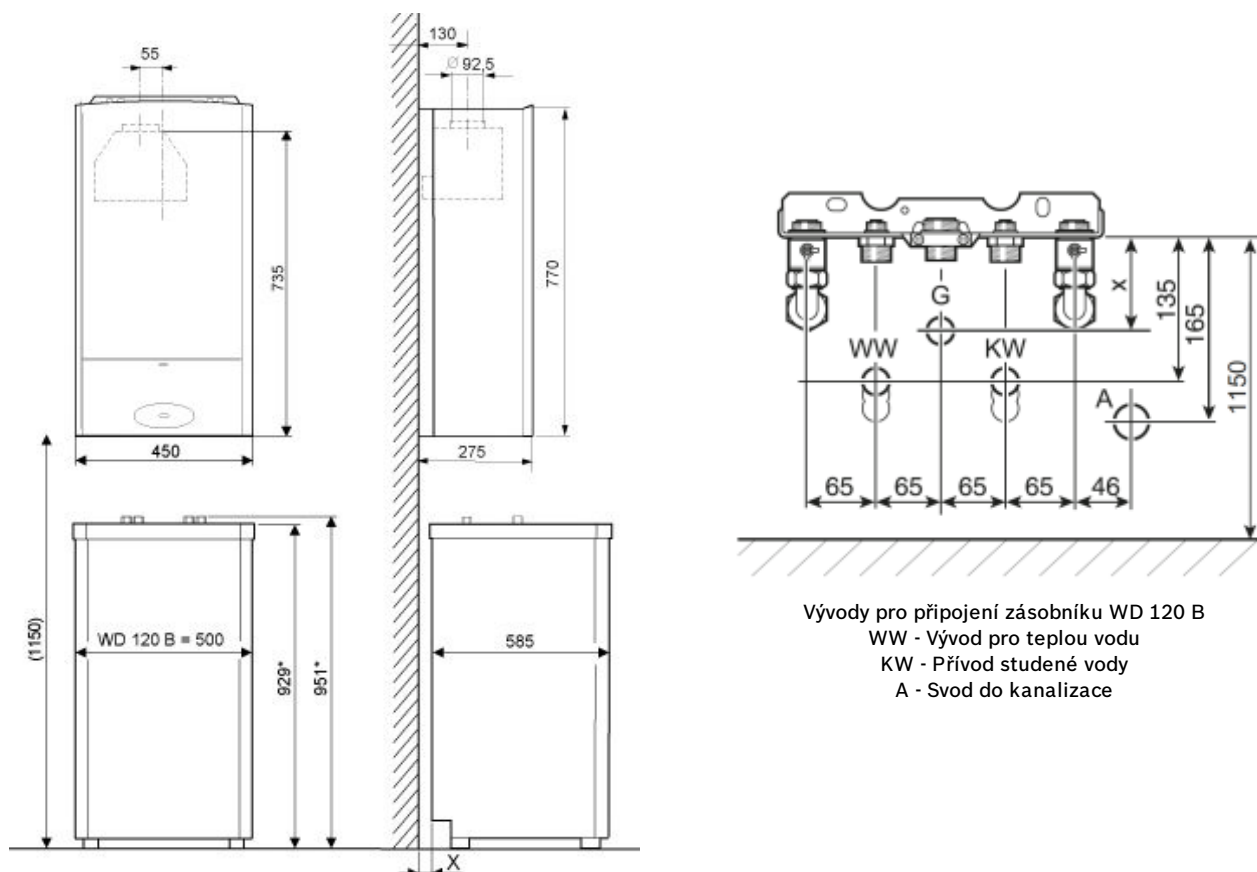

Cenově zvýhodněná sestava kotle Ceramini a zásobníku WD 120 B

Typ	Objednací číslo	Popis	Cena v Kč (bez DPH)	
ZSR 10-7 KE + WD 120 B	7 738 501 926	Závěsný kotel (5,5 - 10,0 kW) se zásobníkem teplé vody (114 l), vč. NTC čidla	55.200,-	

Rozměrový výkres sestavy kotle Ceramini se zásobníkem WD 120 B

Příslušenství ke kotlům Ceramini

Typ	Objednací číslo	Popis	Cena v Kč (bez DPH)	
č. 869	7 719 002 091	Připojovací lišta - zemní plyn s uzavíracími kohouty	1.230,-	
č. 415	7 719 000 715	Připojovací lišta - zemní plyn s vestavěným dopouštěním	2.590,-	
č. 269 *	7 719 000 661	Připojovací lišta - propan	1.370,-	
č. 432	7 719 000 763	Záchytný sifón úkapů pojistného ventilu, připojení R1	310,-	
č. 778/1	7 719 001 939	Připoj. sada pro zásobník WD 120/160 B a ZSC/ZSN/ZSB, uspořádání nad sebou (neobsahuje připojovací lištu a sifon)	5.310,-