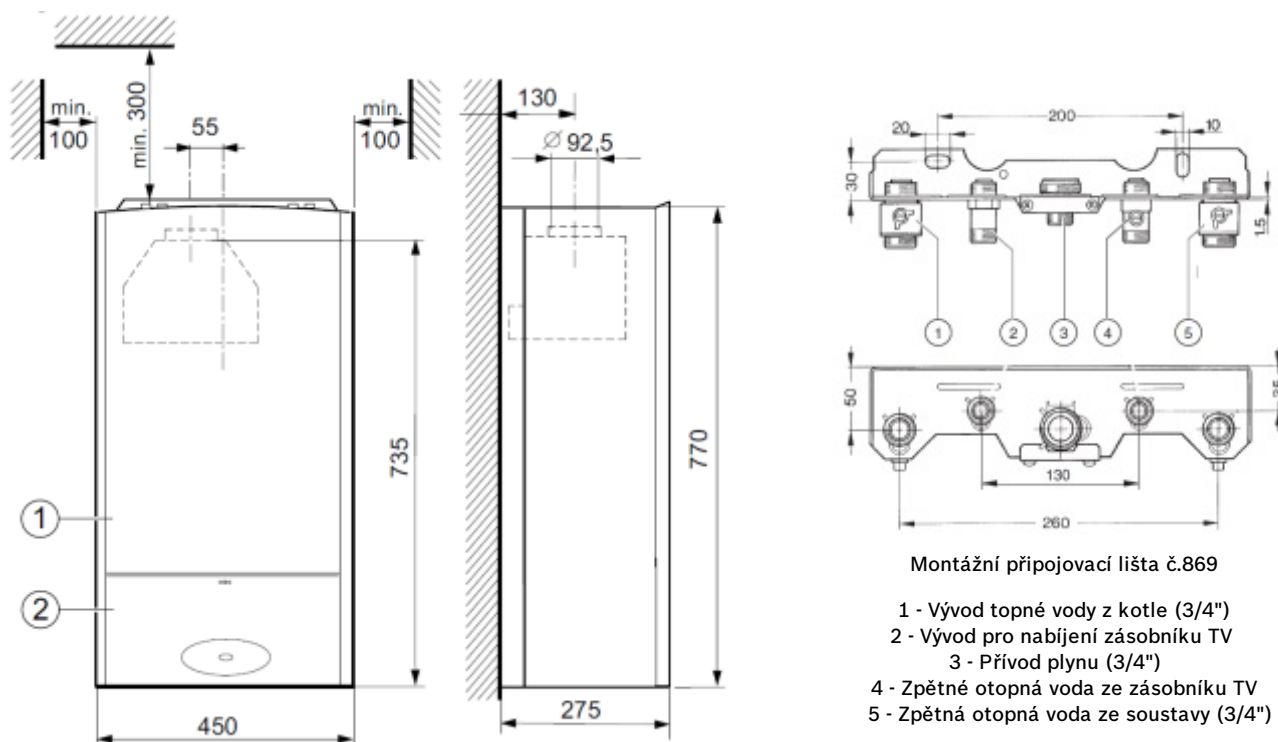

Rozměrový výkres kotle Ceramini

Rozměrový výkres Ceramini ZSR 10-7 KE